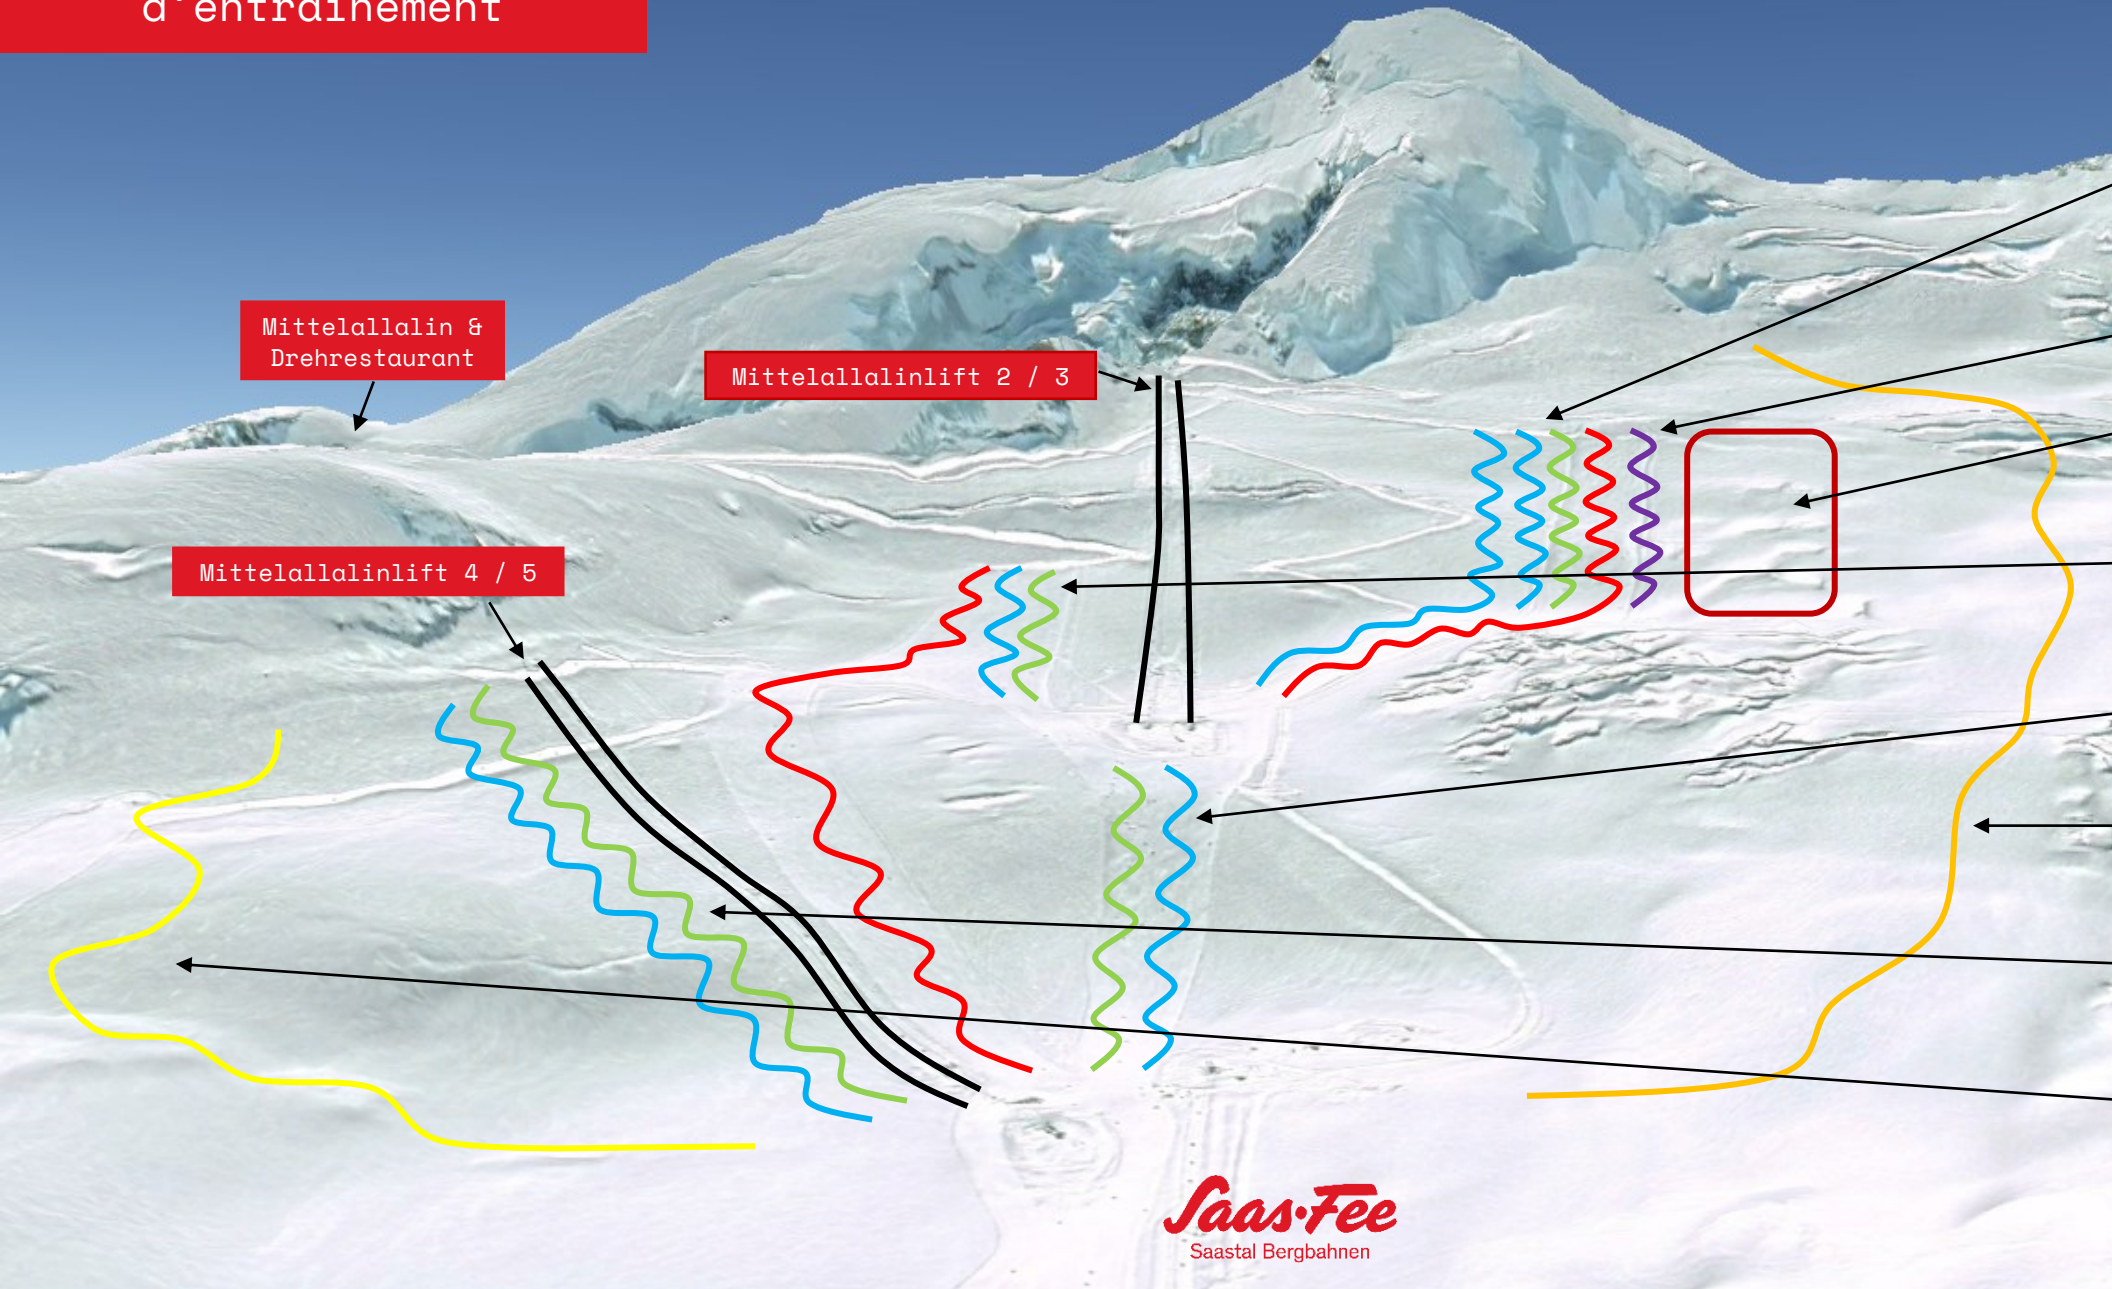

Domaine skiable d'été
Saas-Fee - Pistes
d'entraînement

Piste sans portes d'entraînement

Piste 19 / IFS
3 Slalom géants jusqu'à MA 3
(30 Portes / 40 sec.)
3 Slalom géants (25 Portes/ 30-35 sec.)
3 Slaloms (50 Portes/ 40 sec.)

Slalom spécial (jusqu'à fin août)
Environ 40 sec.

Snow-Park (dès septembre)
(Private Camps) Rails / Big Air's / Kickers

Piste 60
5 Slalom géants (14 Portes)
5 Slaloms (26 Portes)
350 m

Piste Derby
2 Slalom géants
2 Slaloms

Speed Slope
Environ 1900m / 400 altitude

Piste 50
6 Slalom géants (23 Portes/ 30-35 sec.)
6 Slaloms (50 Portes/ 45 sec.)
Environ 750 m

Ski- / Boardercross
Environ 40 sec.